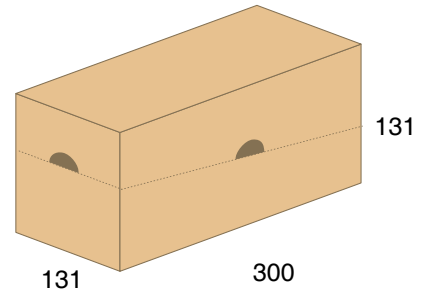

Standardowy sposób pakowania kartoników z serwetkami Cocktail 25x25 cm

Standard packaging of napkin box - Cocktail 25x25 cm

widok kartonu
display box view

12 paczek / packs

*wymiary w mm
*dimensions in mm

20 szt. / paczka
20 pcs / pack

24 kartony / 288 paczek na warstwie
24 boxes / 288 packs on layer

waga: 0,9 kg
weight: 0,9 kg

widok pierwszej warstwy palety
first layer view

STANDARD
13 warstw
13 layers

widok palety
pallet view