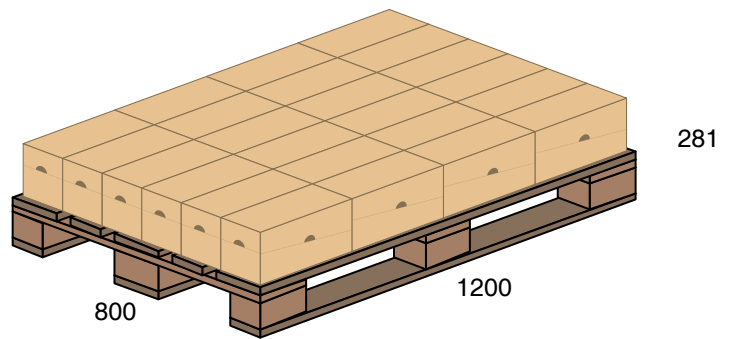

Standardowy sposób pakowania kartoników z serwetkami Cocktail 25x25 cm

Standard packaging of napkin box - Cocktail 25x25 cm

widok kartonu
display box view

12 paczek / packs

*wymiary w mm
*dimensions in mm

20 szt. / paczka
20 pcs / pack

24 kartony / 288 paczek na warstwie
24 boxes / 288 packs on layer

waga: 0,9 kg
weight: 0,9 kg

widok pierwszej warstwy palety
first layer view

STANDARD
13 warstw
13 layers

widok palety
pallet view